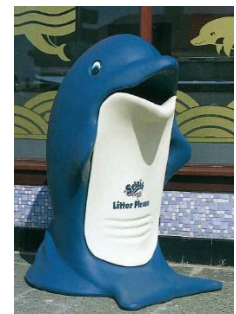

阻燃

68 / 87L 脚踏垃圾桶  
黃 / 灰色

Glasdon Topsy Jubilee  
Jubilee Green / Black

Glasdon Topsy 2000  
紅 / 黃 / 淺藍 / 深藍 / 淺綠 / 深綠 / 黑色

Glasdon Fido 25 狗垃圾桶  
綠 / 紅色

Glasdon 動物造型桶  
海豚 / 青蛙 / 熊

分類回收桶

S40 分類環保回收箱  
焊接 / 拉鉚釘